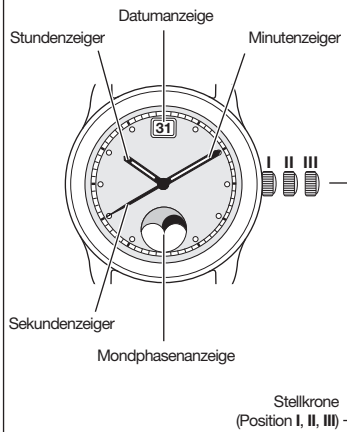

ANZEIGE**A**

Uhrzeiger

**KORREKTUR-MODUS****B**

Normale Gangstellung

**KORREKTUR-MODUS****C**

Schnellkorrekturen

**KORREKTUR-MODUS****D**

Zeiteinstellung

Zeiteinstellung der Uhr
(Das Datum springt alle 24 Stunden
einmal vorwärts)
(Die Mondphase springt alle
24 Stunden einmal vorwärts)

Bemerkung :
Stellkrone in Position III : **SEKUNDEN-STOPP**

D

ETA F05.441**Mondphase**